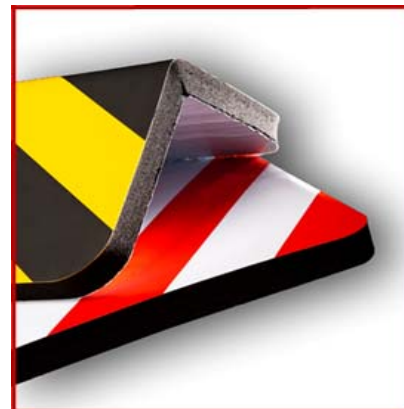

PROTECTORES PARA APARCAMIENTOS Y SEÑALIZACIÓN

**PROTECTOR APARCAMIENTO COMPACTO
CON AUTOADHESIVO EXTRA FUERTE
TODO TIPO DE PROTECCIONES
MEDIDAS: 700 MM X 25 METROS
GRUESOS: 10 MM / 20 MM**

Disponible en los siguientes colores:

**PROTECTOR APARCAMIENTO COMPACTO
CON AUTOADHESIVO EXTRA FUERTE
TODO TIPO DE COLUMNAS
MEDIDAS: 700 X 300 X 20 MM**

Disponible en los siguientes colores:

FABRICADO CON ESPUMA IGNÍFUGA COMPORTAMIENTO AL FUEGO EUROCLASE: BL-S3,d0